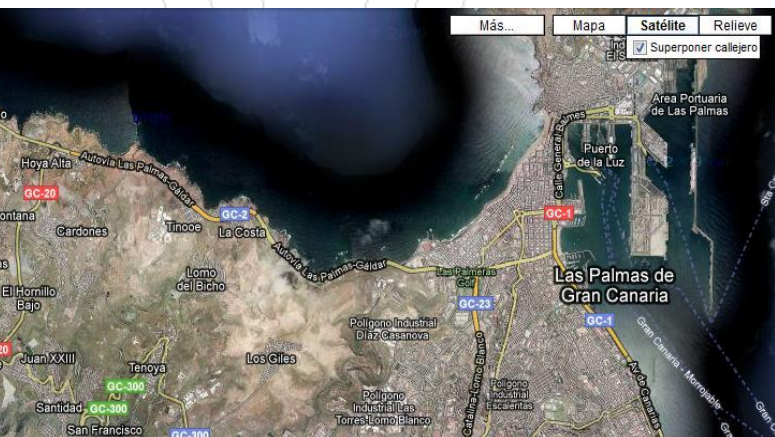

MAPAS DE ORIENTACIÓN PARA LLEGAR AL CLUB DE TIRO OLÍMPICO C.M. PUNTA CAMELLO

situación en referencia a Las Palmas de Gran Canaria

Plano de situación del acceso al Club

Acceso al Club por autovía nueva "Vía de Servicio"

Entrada a la "Vía de Servicio"

Carril de la Vía de Servicio

Club de Tiro a la vista

Desvío a la derecha para entrar al Club de Tiro.

[Volver](#)

VÍA DE SERVICIO